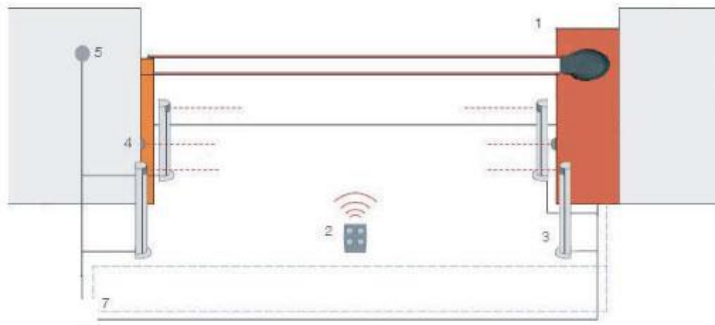

Nice Wil 4/5/6