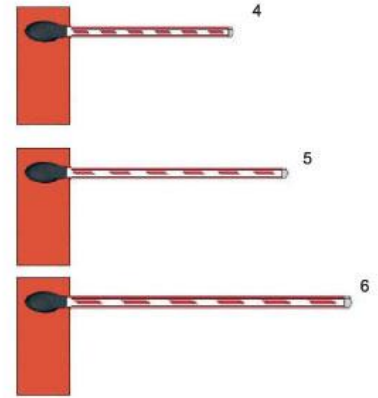

Nice WIL6

NİCE WIL6 BARIYER TEKNİK ÖZELLİK

- Nice Wil 6 açılma süresi 5 saniyedir.
 - Tork gücü 200NM' dir.
 - 360Watt güçtedir.
- 6 metre kol taşıma kapasitesine sahiptir.
- Kontrol ünitesi üzerinde bulunmaktadır.
 - 24 volt DC akımla çalışır.
 - Yoğun kullanıma uygundur.
- Kola takılan sticker gece görüşüne yardımcı olur.
 - Kol sağa yada sola takılabilir.
 - Wil bariyerin rengi turuncudur.
 - Harici Akü bağlantısı yapılabilir.
 - İki bariyer sonkronize bağlanabilir.
 - Engel tanıma özelliği vardır.
- OGS Otomatik Geçiş Sistemlerine uygundur.

Teknik Özellikler	WIL4/WIL5	WIL6
Enerji Girişi	230 V AC	230 V AC
Çektiği Akım	1,1 A	0,6 A
Güç	300 W	360 W
Açılma Süresi	3,5 sn	5 sn
Tork	140 Nm	200 Nm
IP	54	54
Çalışma Sıcaklığı	-20 / +50	-20 / +50
Ölçüler	320/220/1000h	420/220/1050h
Çalışma Sürekliliği	% 80	% 80
Ağırlık	46 kg	54 kg

Nice Wil 4/5/6

24V

1) Wil 2) Uzaktan Kumanda 3) Ayaklı Emniyet Fotoseli 4) Emniyet Fotoseli 5) Dijital ya da Anahtarlı Şartel